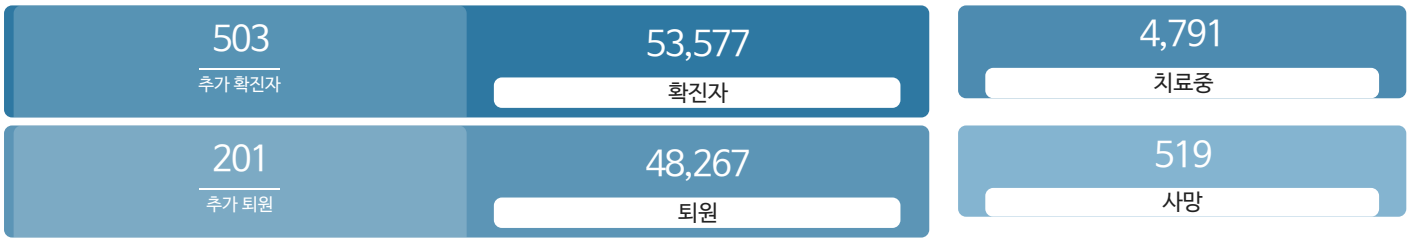

### 생활정보

코로나19주요뉴스삼라지음

## 발생동향

서울시 (2021.07.09.00시 기준)

대한민국 (2021.07.09.00시 기준)